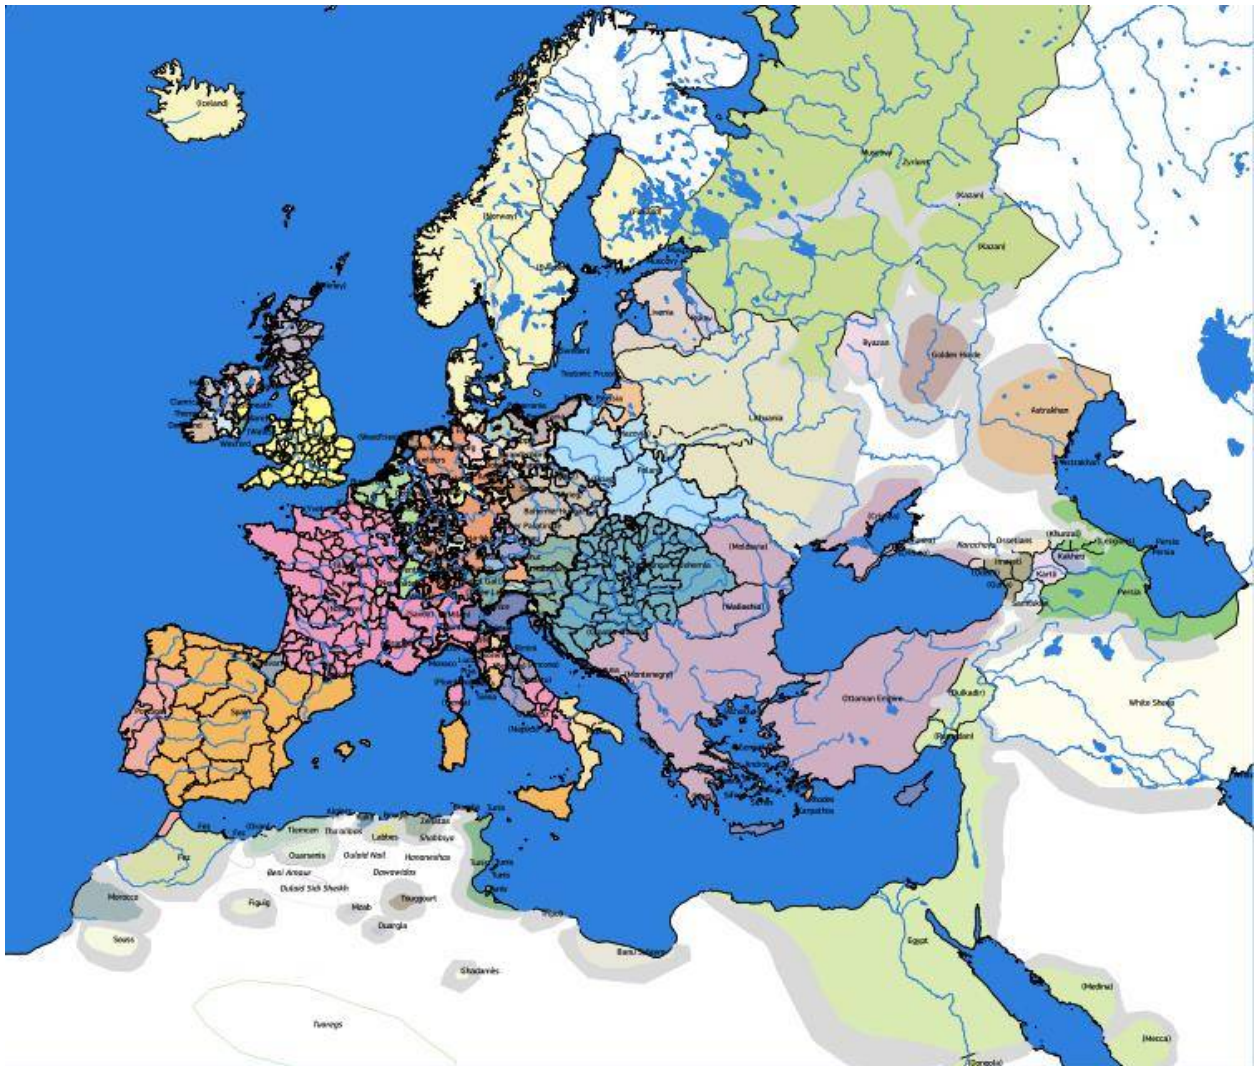

**RIŻORSA 2**

**Mappa tal-Ewropa fil-Medju Evu (1000)**

*Sors: Dar l-Istorja Ewropea, Brussell*

## Mappa tal-Ewropa fir-Rinaxximent (1500)

Sors: Dar l-Istorja Ewropea, Brussell

## Mappa tal-Ewropa fis-seklu 20 (1900)

*Sors: Dar l-Istorja Ewropea, Brussell*

## DAR L-ISTORJA EWROPEA

'Europa: Work in Progress', Jörg Frank, Cologne, il-Ġermanja, 1995

Sors: *Dar l-Istorja Ewropea, Brussell*

- X'tinnota meta tqabbel it-tliet mapep tal-Ewropa mill-Medju Evu, ir-Rinaxximent u s-seklu 20? Thossok sorpriz b'xi mod jew iehor?
- Fil-pittura "Europa: Work in Progress" il-kontorni ġeografiċi tal-Ewropa huma rappreżentati permezz ta' daqqiet ħoxnin tal-pinzell: x'tip ta' impressjoni toħloq din it-teknika? X'taħseb li kien qed jipprova jgħid l-artist dwar l-Unjoni Ewropea bl-użu ta' din it-teknika? X'inhu x-xebh u d-differenzi bejn din ix-xbiha u t-tliet mapep tal-Ewropa li għadek kemm rajt?
- Dawn il-mapep differenti jwassluk biex taħseb b'mod differenti dwar l-identità nazzjonali jew Ewropea tiegħek?