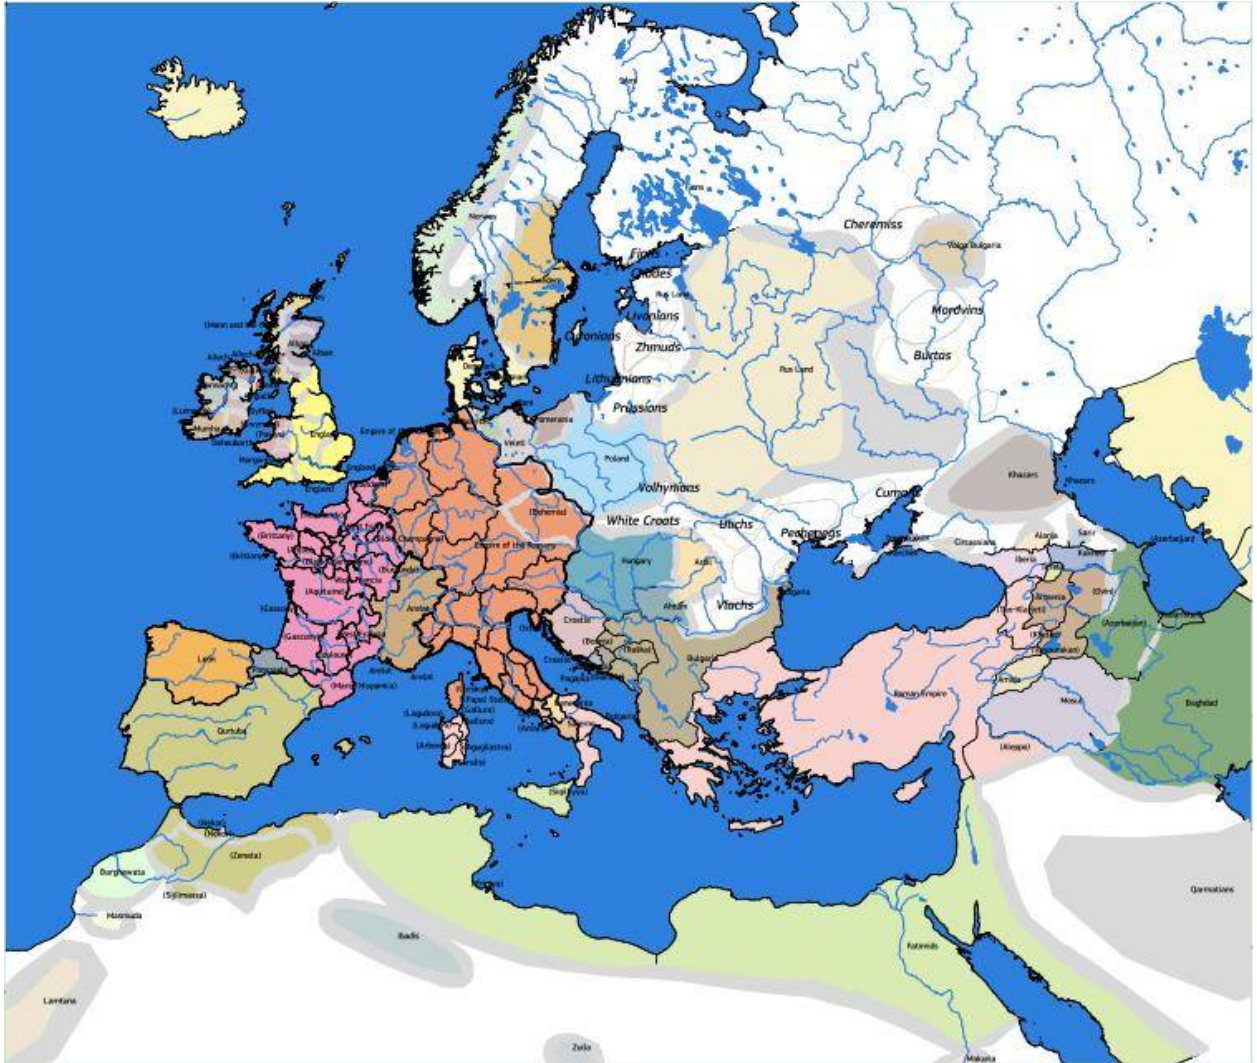

**RIŻORSA 2**

**Mappa tal-Ewropa fil-Medju Evu (1000)**

*Sors: Dar l-Istorja Ewropea, Brussell*

## Mappa tal-Ewropa fir-Rinaxximent (1500)

Sors: Dar l-Istorja Ewropea, Brussell

## Mappa tal-Ewropa fis-seklu 20 (1900)

*Sors: Dar l-Istorja Ewropea, Brussell*

## DAR L-ISTORJA EWROPEA

'Europa: Work in Progress', Jörg Frank, Cologne, il-Ġermanja, 1995

Sors: *Dar l-Istorja Ewropea, Brussell*

- X'tinnota meta tqabbel it-tliet mapep tal-Ewropa mill-Medju Evu, ir-Rinaxximent u s-seklu 20? Thossok sorpriz b'xi mod jew iehor?
- Fil-pittura "Europa: Work in Progress" il-kontorni ġeografiċi tal-Ewropa huma rappreżentati permezz ta' daqqiet ħoxnin tal-pinzell: x'tip ta' impressjoni toħloq din it-teknika? X'taħseb li kien qed jipprova jgħid l-artist dwar l-Unjoni Ewropea bl-użu ta' din it-teknika? X'inhu x-xebh u d-differenzi bejn din ix-xbiha u t-tliet mapep tal-Ewropa li għadek kemm rajt?
- Dawn il-mapep differenti jwassluk biex taħseb b'mod differenti dwar l-identità nazzjonali jew Ewropea tiegħek?