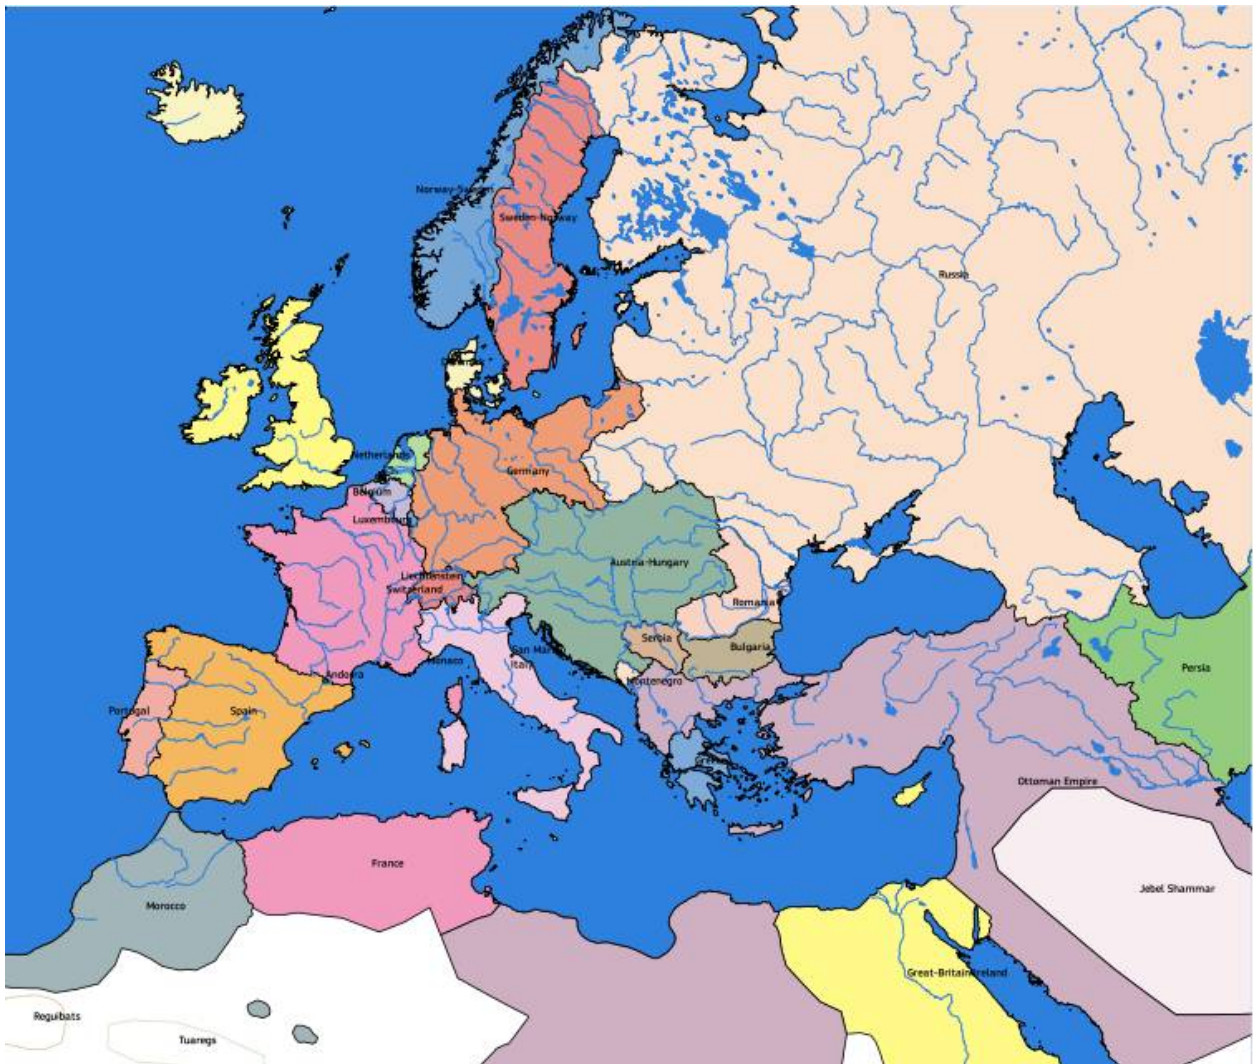

**RIŻORSA 2**

**Mappa tal-Ewropa fil-Medju Evu (1000)**

*Sors: Dar l-Istorja Ewropea, Brussell*

## Mappa tal-Ewropa fir-Rinaxximent (1500)

Sors: Dar l-Istorja Ewropea, Brussell

## Mappa tal-Ewropa fis-seklu 20 (1900)

*Sors: Dar l-Istorja Ewropea, Brussell*

## DAR L-ISTORJA EWROPEA

'Europa: Work in Progress', Jörg Frank, Cologne, il-Ġermanja, 1995

Sors: *Dar l-Istorja Ewropea, Brussell*

- X'tinnota meta tqabbel it-tliet mapep tal-Ewropa mill-Medju Evu, ir-Rinaxximent u s-seklu 20? Thossok sorpriz b'xi mod jew iehor?
- Fil-pittura "Europa: Work in Progress" il-kontorni ġeografiċi tal-Ewropa huma rappreżentati permezz ta' daqqiet ħoxnin tal-pinzell: x'tip ta' impressjoni toħloq din it-teknika? X'taħseb li kien qed jipprova jgħid l-artist dwar l-Unjoni Ewropea bl-użu ta' din it-teknika? X'inhu x-xebh u d-differenzi bejn din ix-xbiha u t-tliet mapep tal-Ewropa li għadek kemm rajt?
- Dawn il-mapep differenti jwassluk biex taħseb b'mod differenti dwar l-identità nazzjonali jew Ewropea tiegħek?